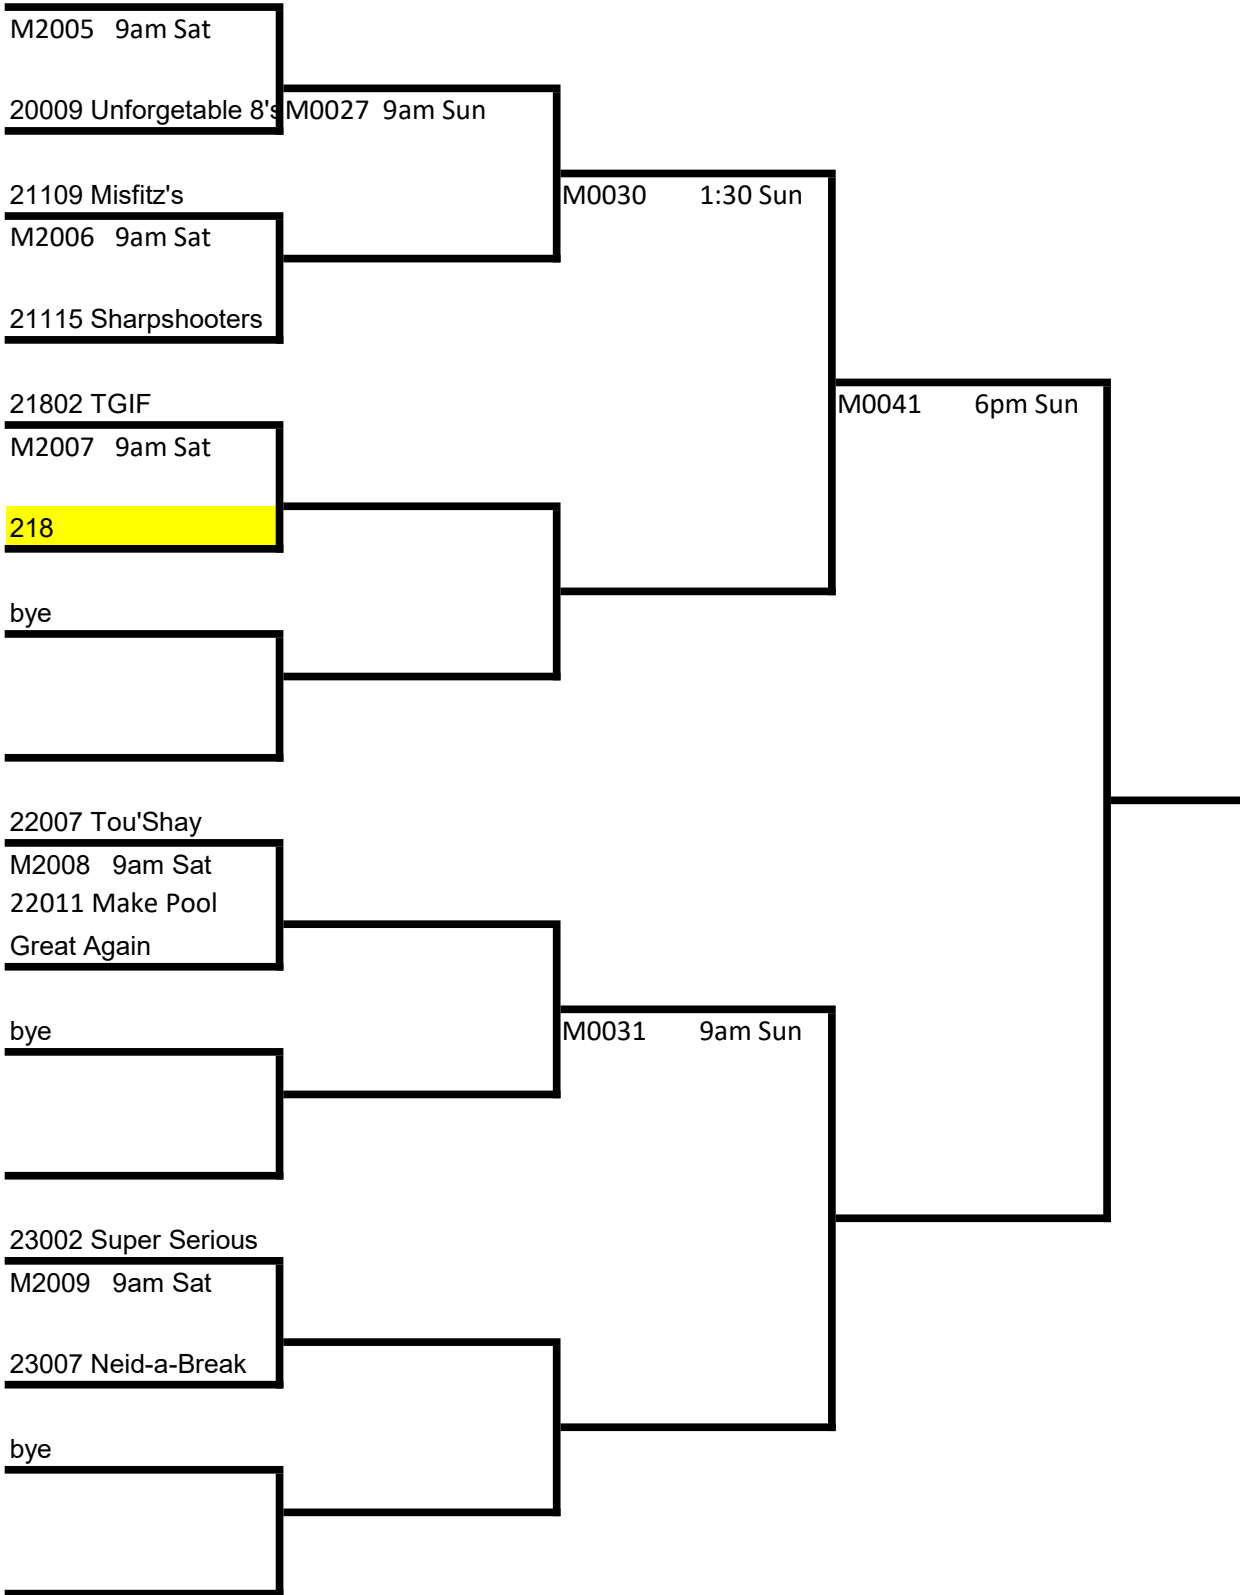

22011 Make Pool

Great Again

bye

M0031 9am Sun

23002 Super Serious

M2009 9am Sat

23007 Neid-a-Break

bye

20502 Chalk & Awe

M2010 6pm Sat

20503 The Crap Shots

bye

M0032 9am Sun

20206 Rack'em Dead

M2011 6pm Sat

20207 Never Tool 8